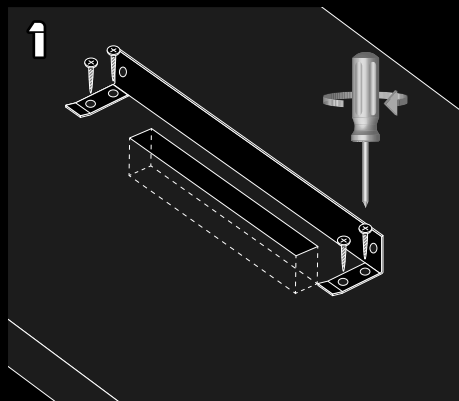

Выбор и конфигурация оборудования в силовые и мультимедийные модули. Подробнее на странице 27.

Используйте шурупы для дерева для крепежа кронштейна к столу.