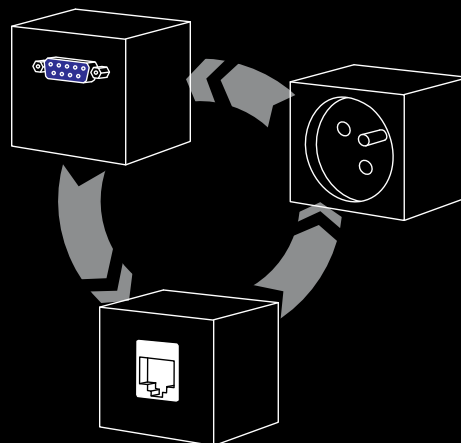

Размеры Magnat-Stick T (длина корпуса):

Версия	Длина
3-х модульная	191 мм
4-х модульная	234 мм
5-х модульная	277 мм
6-х модульная	320 мм
7-х модульная	363 мм