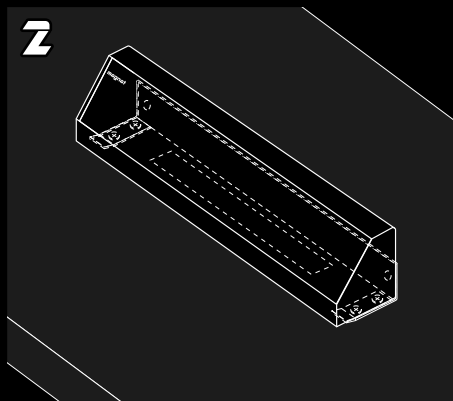

Вставьте Magnat-Stick T в монтажный кронштейн.