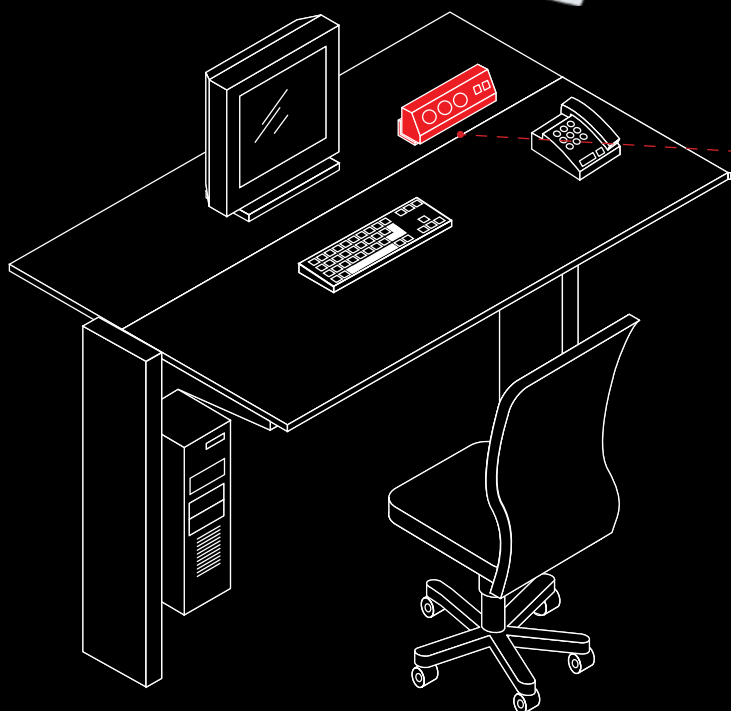

magnet-stick T

Мультимедиа всегда под рукой...

magnet-stick T Мультимедийный корпус крепится в любом месте на столе с помощью предназначенного монтажного кронштейна. Для выхода кабелей в модели T можно использовать стандартное отверстие Ø 60 или Ø 80. Версии: 3, 4, 5, 6 и 7 модулей.

СТАНДАРТНЫЕ ЦВЕТА:

-  белый (RAL9003)
-  чёрный (RAL9005)
-  серебристо-серый (RAL9006)

Корпус может быть монтирован в любом месте на столешнице.

Модульная конструкция позволяет комплектовать различные конфигурации оборудования.

Блок розеток может включать в себя – помимо силовых модулей – разъемы RJ45, VGA, DVI, HDMI, DisplayPort, RCA, S-Video, MiniJack 3,5мм, XLR, S/PDIF, порты USB, RS232, выключатели и др.

Размеры Magnat-Stick T (длина корпуса):