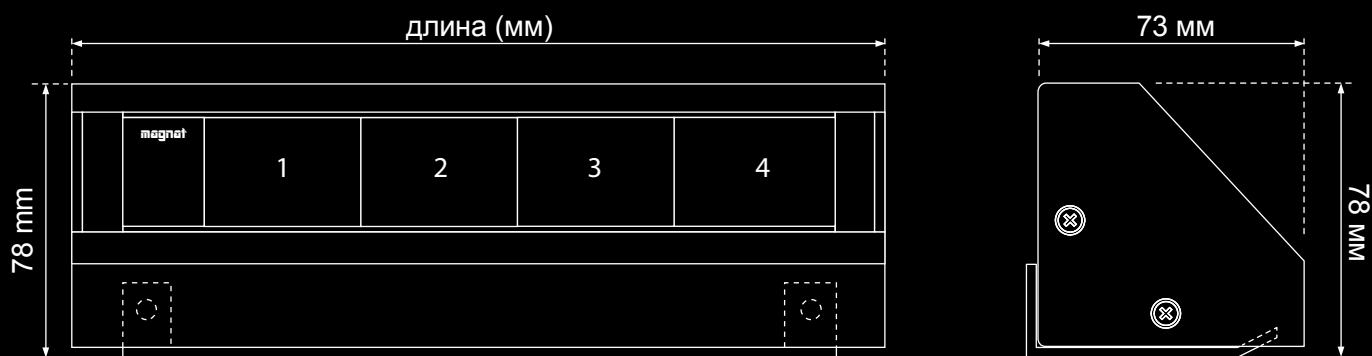

magnet-stick T

Мультимедиа всегда под рукой...

magnet-stick T Мультимедийный корпус крепится в любом месте на столе с помощью предназначенного монтажного кронштейна. Для выхода кабелей в модели T можно использовать стандартное отверстие Ø 60 или Ø 80. Версии: 3, 4, 5, 6 и 7 модулей.

СТАНДАРТНЫЕ ЦВЕТА:

-  белый (RAL9003)
-  чёрный (RAL9005)
-  серебристо-серый (RAL9006)

Корпус может быть монтирован в любом месте на столешнице.

Модульная конструкция позволяет комплектовать различные конфигурации оборудования.

Блок розеток может включать в себя – помимо силовых модулей – разъемы RJ45, VGA, DVI, HDMI, DisplayPort, RCA, S-Video, MiniJack 3,5мм, XLR, S/PDIF, порты USB, RS232, выключатели и др.

Размеры Magnat-Stick T (длина корпуса):

Версия	Длина
3-х модульная	191 мм
4-х модульная	234 мм
5-х модульная	277 мм
6-х модульная	320 мм
7-х модульная	363 мм

Выбор и конфигурация оборудования в силовые и мультимедийные модули. Подробнее на странице 27.