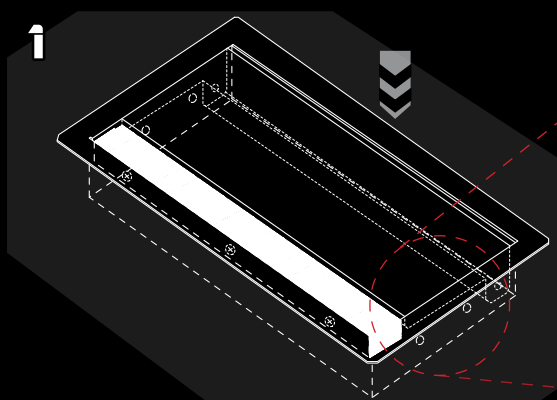

magnet-Subdesk

Мультимедиа всегда под рукой...

magnet-Subdesk Откидная крышка с полоской упругого ворса, встраиваемая в столешницу. Позволяет получить быстрый доступ к силовым и мультимедийным гнездам. Версии: 4 и 6 модулей.

СТАНДАРТНЫЕ ЦВЕТА:

-  белый (RAL9003)
-  чёрный (RAL9005)
-  серебристо-серый (RAL9006)
-  нержавеющая сталь (INOX)
-  хромированная сталь (CHROME)

Кабель проходит через откидную крышку, встроенную в столешницу.

Размеры монтажных отверстий:

Версия	X	Y
4М	238 мм - 242 мм	133 мм - 137 мм
6М	324 мм - 328 мм	133 мм - 137 мм

Монтаж

Вставьте Magnat-SubDesk в монтажное отверстие.

Монтаж с помощью 4 шурупов для дерева.