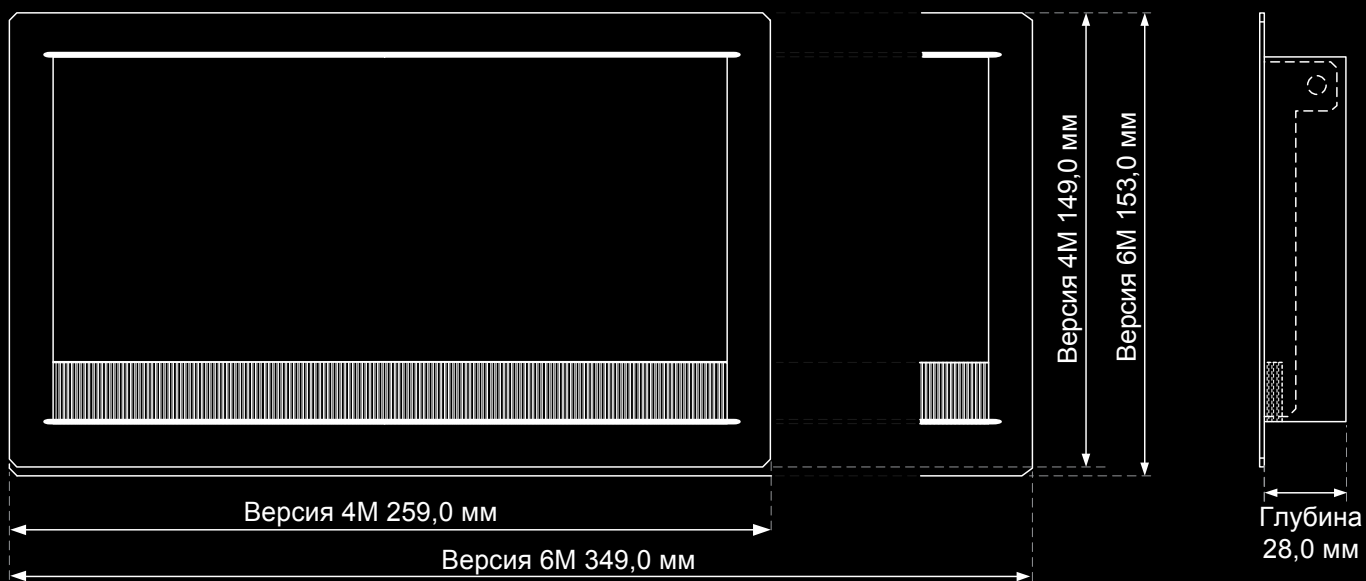

СТАНДАРТНЫЕ ЦВЕТА:

-  белый (RAL9003)
-  чёрный (RAL9005)
-  серебристо-серый (RAL9006)
-  нержавеющая сталь (INOX)
-  хромированная сталь (CHROME)

Кабель проходит через откидную крышку, встроенную в столешницу.

Размеры монтажных отверстий:

Версия	X	Y
4М	238 мм - 242 мм	133 мм - 137 мм
6М	324 мм - 328 мм	133 мм - 137 мм

Монтаж

Вставьте Magnat-SubDesk в монтажное отверстие.

Монтаж с помощью 4 шурупов для дерева.