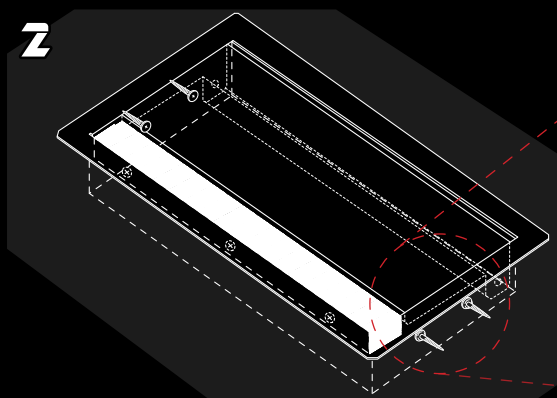

magnet-Subdesk

Мультимедиа всегда под рукой...

magnet-Subdesk Откидная крышка с полоской упругого ворса, встраиваемая в столешницу. Позволяет получить быстрый доступ к силовым и мультимедийным гнездам. Версии: 4 и 6 модулей.

СТАНДАРТНЫЕ ЦВЕТА:

-  белый (RAL9003)
-  чёрный (RAL9005)
-  серебристо-серый (RAL9006)
-  нержавеющая сталь (INOX)
-  хромированная сталь (CHROME)

Кабель проходит через откидную крышку, встроенную в столешницу.

Размеры монтажных отверстий:

Версия	X	Y
4М	238 мм - 242 мм	133 мм - 137 мм
6М	324 мм - 328 мм	133 мм - 137 мм

Монтаж

Вставьте Magnat-SubDesk в монтажное отверстие.

Монтаж с помощью 4 шурупов для дерева.