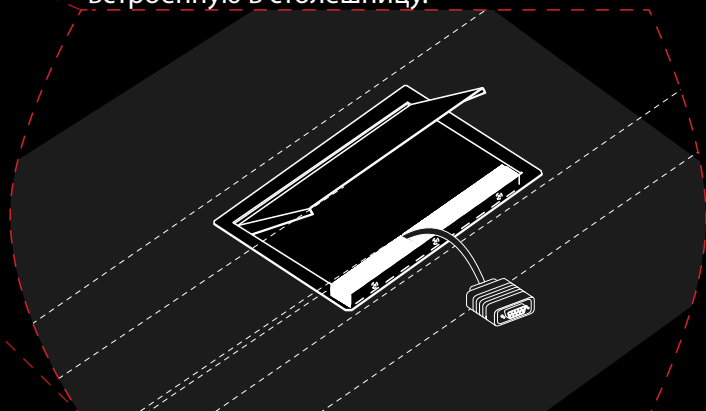

magnet-Subdesk

Мультимедиа всегда под рукой...

magnet-Subdesk Откидная крышка с полоской упругого ворса, встраиваемая в столешницу. Позволяет получить быстрый доступ к силовым и мультимедийным гнездам. Версии: 4 и 6 модулей.

СТАНДАРТНЫЕ ЦВЕТА:

-  белый (RAL9003)
-  чёрный (RAL9005)
-  серебристо-серый (RAL9006)
-  нержавеющая сталь (INOX)
-  хромированная сталь (CHROME)

Кабель проходит через откидную крышку, встроенную в столешницу.

Размеры монтажных отверстий:

Версия	X	Y
4М	238 мм - 242 мм	133 мм - 137 мм
6М	324 мм - 328 мм	133 мм - 137 мм

Монтаж

Вставьте Magnat-SubDesk в монтажное отверстие.

Монтаж с помощью 4 шурупов для дерева.