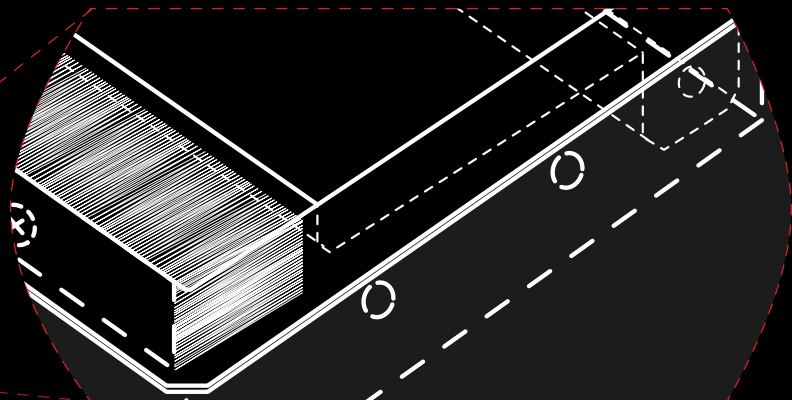

magnet-Subdesk

Мультимедиа всегда под рукой...

magnet-Subdesk Откидная крышка с полоской упругого ворса, встраиваемая в столешницу. Позволяет получить быстрый доступ к силовым и мультимедийным гнездам. Версии: 4 и 6 модулей.

СТАНДАРТНЫЕ ЦВЕТА:

-  белый (RAL9003)
-  чёрный (RAL9005)
-  серебристо-серый (RAL9006)
-  нержавеющая сталь (INOX)
-  хромированная сталь (CHROME)

Кабель проходит через откидную крышку, встроенную в столешницу.

Размеры монтажных отверстий:

Версия	X	Y
4М	238 мм - 242 мм	133 мм - 137 мм
6М	324 мм - 328 мм	133 мм - 137 мм

Монтаж

Вставьте Magnat-SubDesk в монтажное отверстие.

Монтаж с помощью 4 шурупов для дерева.