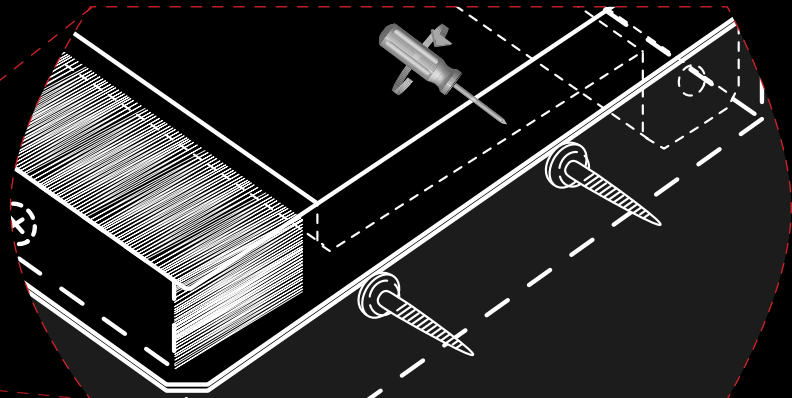

magnet-Subdesk

Мультимедиа всегда под рукой...

magnet-Subdesk Откидная крышка с полоской упругого ворса, встраиваемая в столешницу. Позволяет получить быстрый доступ к силовым и мультимедийным гнездам. Версии: 4 и 6 модулей.

СТАНДАРТНЫЕ ЦВЕТА:

-  белый (RAL9003)
-  чёрный (RAL9005)
-  серебристо-серый (RAL9006)
-  нержавеющая сталь (INOX)
-  хромированная сталь (CHROME)

Кабель проходит через откидную крышку, встроенную в столешницу.

Размеры монтажных отверстий:

Версия	X	Y
4М	238 мм - 242 мм	133 мм - 137 мм
6М	324 мм - 328 мм	133 мм - 137 мм

Монтаж

Вставьте Magnat-SubDesk в монтажное отверстие.

Монтаж с помощью 4 шурупов для дерева.