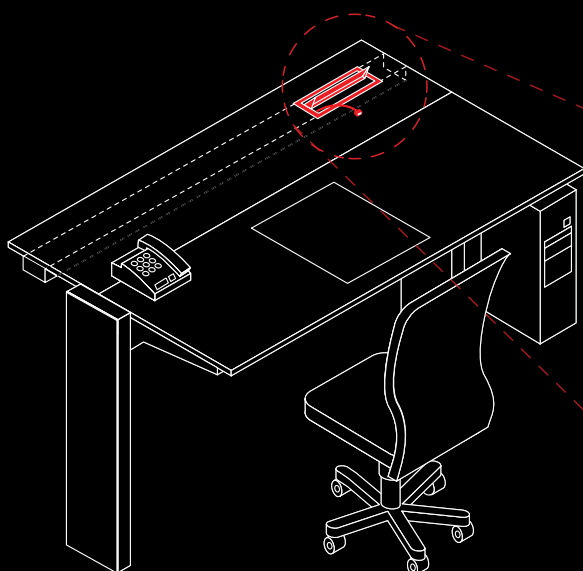

magnet-Subdesk

Мультимедиа всегда под рукой...

magnet-Subdesk Откидная крышка с полоской упругого ворса, встраиваемая в столешницу. Позволяет получить быстрый доступ к силовым и мультимедийным гнездам. Версии: 4 и 6 модулей.

СТАНДАРТНЫЕ ЦВЕТА:

-  белый (RAL9003)
-  чёрный (RAL9005)
-  серебристо-серый (RAL9006)
-  нержавеющая сталь (INOX)
-  хромированная сталь (CHROME)

Кабель проходит через откидную крышку, встроенную в столешницу.

Размеры монтажных отверстий:

Версия	X	Y
4М	238 мм - 242 мм	133 мм - 137 мм
6М	324 мм - 328 мм	133 мм - 137 мм

Монтаж

Вставьте Magnat-SubDesk в монтажное отверстие.

Монтаж с помощью 4 шурупов для дерева.